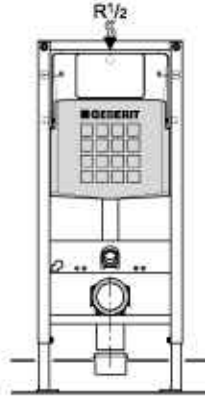

- İsteğe bağlı olarak ön yıkama yapılabilir.
- Hiç kullanılmadığı takdirde 24 saatte bir otomatik yıkama yapar.
(0-168 saat arasında ayarlanabilir).

Montaj Detayları:

Sıva Altı Montaj: Geberit "Dizayn" model gömme rezervuar montaj standartlara uygun olarak yapılmalıdır. **115.861.00.1** kod no.lu elektrik trafosu ve muhafaza kutusu rezervuar üst kotundan max. 1.70 m. yüksekliğe monte edilmelidir (bakım için). 220 Volt elektrik ve topraklama hattı bu trafoya bağlanmalıdır. Ürün ile birlikte verilen kılıf boru (1.70 m.) içinden geçirilen kablo ile trafo/rezervuar arası bağlantı yapılmalıdır.

Sıva Üstü Montaj: Fayans iççiliği bitiminde elektrik kabloları rezervuar iç takımı ile bağlanacak ve kumanda kapak montajı yapılacaktır.

110.340.00.1
Geberit "Dizayn Model"
gömme rezervuar
(Tuğla Duvar Modeli).