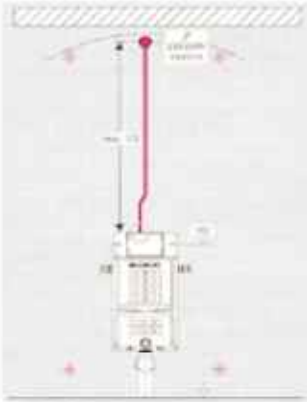

Elektrik Akımı ile : 230 V/50 Hz - 4.1 V
Pil ile : 2x1.5 V - Tip LR20
Çalışma Basıncı : 0,1-10 bar.
Algılama Süresi : 1-60 Sn. ayarlanabilir.
(Fabrika ayarı 7 Sn.)
Algılama Mesafesi : 0-60 cm.
Min. Karşı Duvar/Kapı Mesafesi: 100 cm.

Elektrikli çalışmada
montaj şekli

Fonksiyon:

Rezervuar kumanda kapağına min. 60 cm mesafede en az 7 Sn. (fabrika ayarı) durulduğunda otomatik olarak deşarj hazır hale gelir ve bu mesafeden uzaklaştığında da bir defa deşarj yapar.

Sıva Üstü Montaj: Fayans iççiliği bitiminde elektrik kabloları rezervuar iç takımı ile bağlanacak ve kumanda kapak montajı yapılacaktır.

110.340.00.1
Geberit "Dizayn Model"
gömme rezervuar
(Tuğla Duvar Modeli).