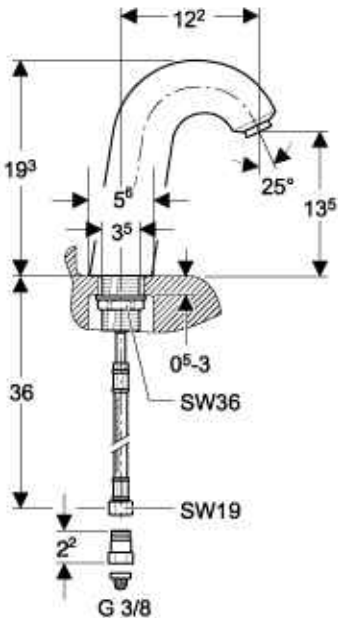

Bu musluk para, enerji ve sudan tasarruf sağlamanın yanı sıra çok az bakım gerektirdiğinden ekonomiktir.

Özellikleri

- Su basıncı 1 - 8 bar (15 - 120 psi)
- Pili 2 CR5, 6 V
- Elektrik 220 V / 50 Hz
- Geberit Musluk aşağıdaki standartlara uygundur. CE, DIN, ANSF (USA) DIN 5770.
- Mikroprocess kontrollüdür.

Debi: 6 lt./dak. olarak ayarlanmıştır.

WT 60 B

Kod No: **115.723.21.1**
Kromajı yüksek kalitededir. Delik çapı 35 mm. Sıcak/soğuk ayar kolu özel filtrelere. Pili ile çalışır. Mix ayar musluğun yanındaki kolla yapılır.

■ GEBERIT

WT 60 B

Kod No: **115.725.21.1**
Kromajı yüksek kalitededir. Delik çapı 35 mm. Özel filtrelere. Pili ile çalışır. Mix ayar musluğun yanındaki kolla yapılır.

WT 60

Kod No: **115.724.21.1**
Delik çapı 35 mm. Özel filtrelere. Elektriklidir. Mix ayar musluğun yanındaki kolla yapılır.

WT 60

Kod No: **115.722.21.1**
Delik çapı 35 mm. Sıcak/soğuk ayar kolu özel filtrelere. Elektriklidir. Mix ayar musluğun yanındaki kolla yapılır.

Geberit Tesisat Sistemleri Tic. Ltd. Şti.

Koşuyolu Caddesi No: 33
34718 Kadıköy / İstanbul